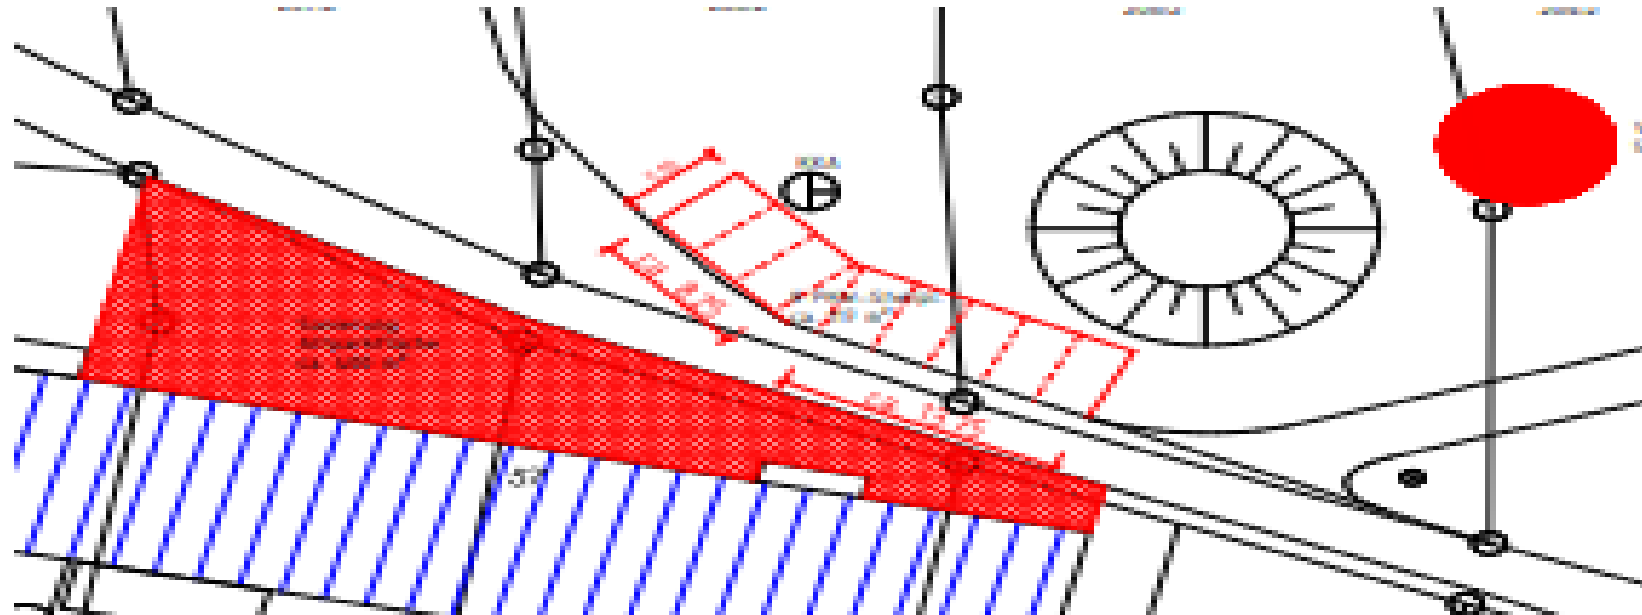

Name des Projektes: Gestaltung einer Aussichtsplattform „Panoramablick Hexengrund“

Kurzbeschreibung (Ziele) des Projektes:

Folgende substantiellen Effekte verfolgen wir mit diesem Projekt für die Region Saalfeld- Rudolstadt: